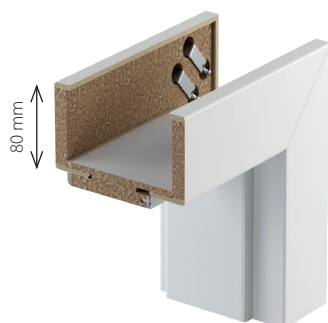

**KLAMKA  
ZA 1 GROSZ**

OPCJE	 Bezprylgowe	 Odwrotna przylgła
	<b>kolor okuć: srebrny mat</b>	
	<b>2 zawiasy - plaster miodu</b>	<b>3 zawiasy - płyta otworowa</b>
<b>70</b>	<ul style="list-style-type: none"> <li>zamek bez otworu na klucz</li> <li>zamek WC + podcięcie wentylacyjne</li> </ul>	<ul style="list-style-type: none"> <li>zamek bez otworu na klucz</li> <li>zamek WC + podcięcie wentylacyjne</li> </ul>
<b>80</b>	<ul style="list-style-type: none"> <li>zamek bez otworu na klucz</li> <li>zamek WC + podcięcie wentylacyjne</li> </ul>	<ul style="list-style-type: none"> <li>zamek bez otworu na klucz</li> <li>zamek na klucz</li> <li>zamek WC + podcięcie wentylacyjne</li> </ul>
<b>90</b>	<ul style="list-style-type: none"> <li>zamek bez otworu na klucz</li> </ul>	<ul style="list-style-type: none"> <li>zamek bez otworu na klucz</li> </ul>
OŚCIEŻ- NICA	<b>aluminium surowe (do samodzielnego malowania)</b>	
	<b>2 zawiasy - plaster miodu</b>	<b>3 zawiasy - płyta otworowa</b>
<b>PORTA HIDE</b>	799   <b>982,77</b>	864   <b>1 062,72</b>

## PORTA SYSTEM

**NORMA:** PN

**PRZYLGOWA**

**STRONA:** Prawe / Lewe

**KOLOR BIAŁY:** Okleina Portadecor (DBI), Okleina Lakierowana Premium (UBI)

**OKUCIA:** srebrne, 3 zawiasy, zamek zwykły

**ROZMIAR:** 60, 70, 80, 90

ZAKRES SZEROKOŚCI MURU		Portadecor	Okł. Lakierowana Premium
<b>A</b>	75 ÷ 95	485   <b>596,55</b>	550   <b>676,50</b>
<b>B</b> <b>C</b>	95 ÷ 115 120 ÷ 140	495   <b>608,85</b>	559   <b>687,57</b>
<b>D</b> <b>E</b>	140 ÷ 160 160 ÷ 180	535   <b>658,05</b>	610   <b>750,30</b>
<b>F</b> <b>G</b> <b>H</b>	180 ÷ 200 200 ÷ 220 220 ÷ 240	579   <b>712,17</b>	655   <b>805,65</b>
<b>I</b> <b>J</b> <b>K</b>	240 ÷ 260 260 ÷ 280 280 ÷ 300	655   <b>805,65</b>	730   <b>897,90</b>
<b>L</b> <b>M</b> <b>N</b>	300 ÷ 320 320 ÷ 340 340 ÷ 360	745   <b>916,35</b>	835   <b>1027,05</b>